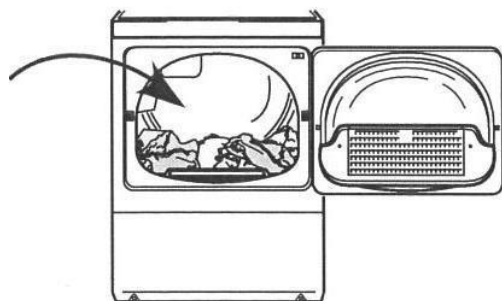

Sèche linge 10 kg Maytag mode d'emploi

 SOVEMATIC

Etape N°1

Vérifier que le filtre soit propre (sans peluches),

Etape N°2

Placez votre linge dans l'appareil et refermez.

Etape N°3

Choisissez l'un des programmes suivants à l'aide du sélecteur:

- 1- Chaud
- 2- Tiède
- 3- Basse température

Etape N°4

Effectuez le paiement dans le monnayeur :

Appuyez sur le bouton marche.